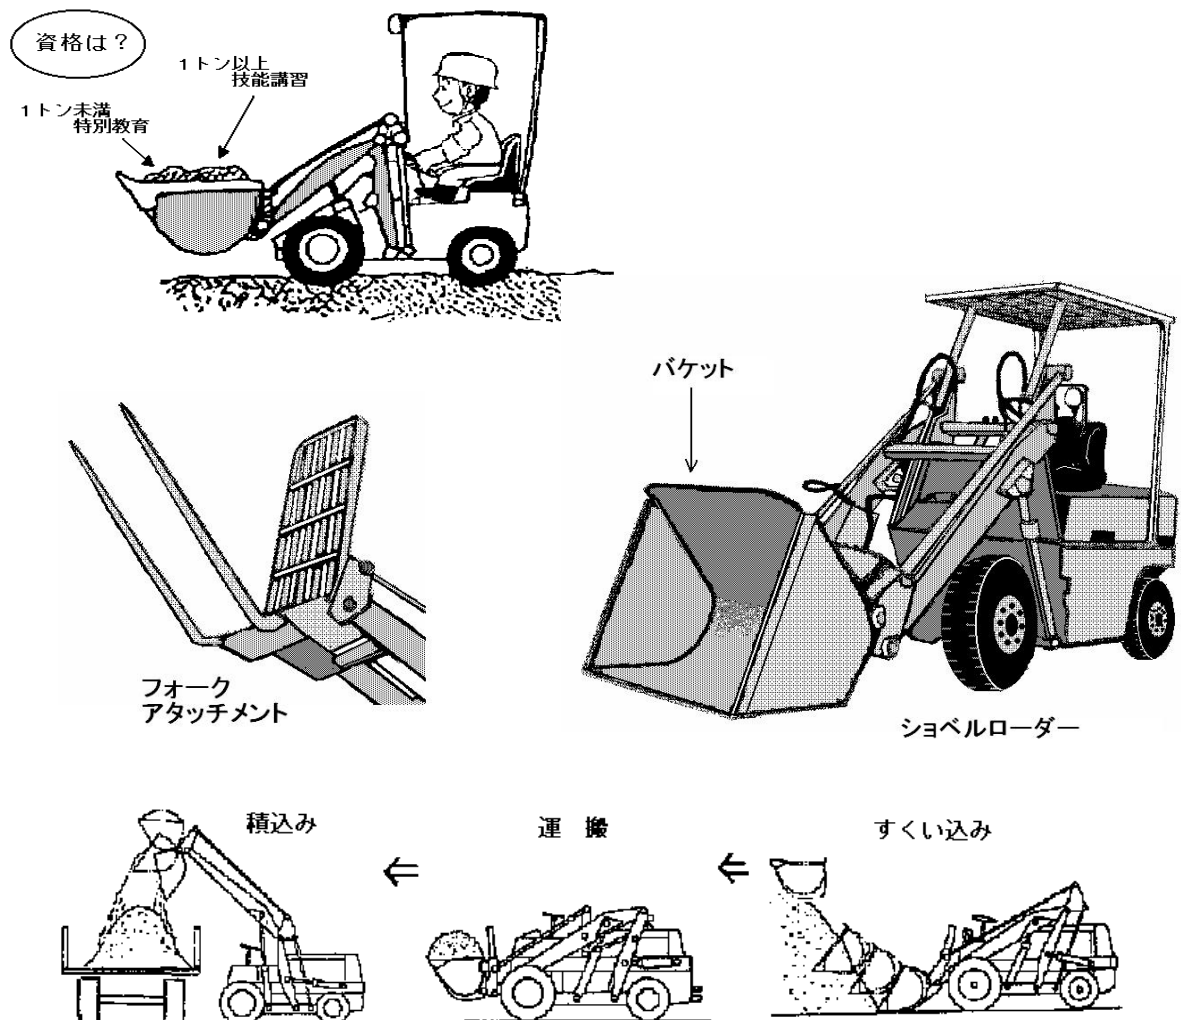

## ショベルローダー等

最大荷重1トン未満のショベルローダー等を運転する場合は、ショベルローダー等運転特別教育を修了していなければなりません。(法第59条、規則第36条)ただし、道路交通法の道路上を走行させる運転は除かれます。ショベルローダー、フォークローダーが運転できます。

講習科目と時間数

講習科目	時間数	合計
ショベルローダー等の走行に関する装置の構造および取り扱いに関する知識	2	12
ショベルローダー等の荷役に関する装置の構造および取り扱いに関する知識	2	
ショベルローダー等の運転に必要な力学に関する知識	1	
関係法令	1	
ショベルローダー等の走行の操作(実技)	4	
ショベルローダー等の荷役の操作(実技)	2	
講習終了後に簡単な確認テストを行います。		

ショベルローダー：荷を積載するバケットなどの装置及びこれを昇降させるアームを備えた荷役車両をいう。

フォークローダー：ショベルローダーのバケットの代わりに各種フォークアタッチメントを取り付けた荷役車両をいう。

《その他の資格》

◎ ショベルローダー等運転技能講習

最大荷重1トン以上の運転（法第61条、令第20条、別表第18）