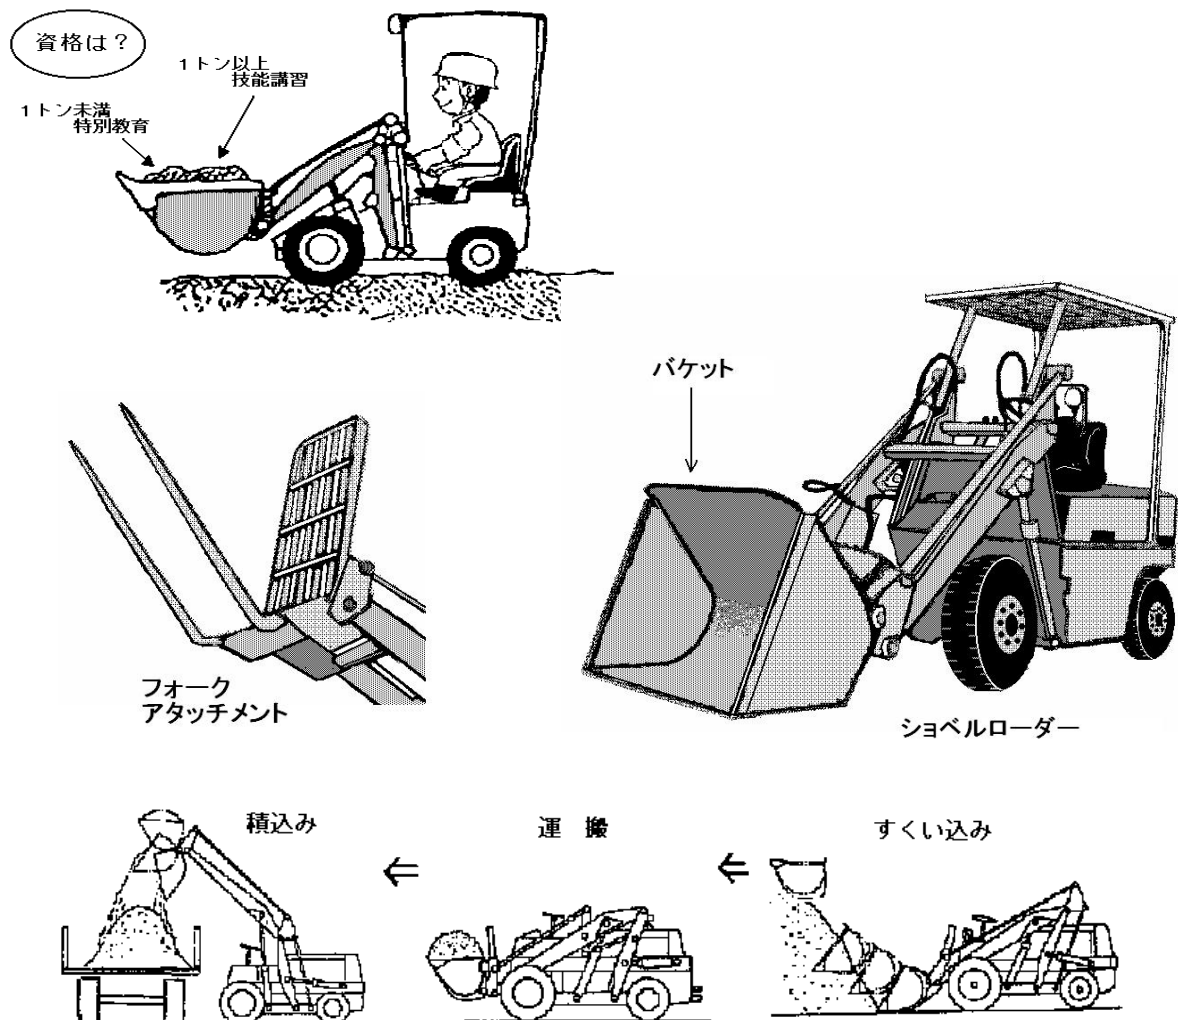

ショベルローダー等

最大荷重1トン未満のショベルローダー等を運転する場合は、ショベルローダー等運転特別教育を修了していなければなりません。(法第59条、規則第36条)ただし、道路交通法の道路上を走行させる運転は除かれます。ショベルローダー、フォークローダーが運転できます。

講習科目と時間数

講習科目	時間数	合計
ショベルローダー等の走行に関する装置の構造および取り扱いに関する知識	2	12
ショベルローダー等の荷役に関する装置の構造および取り扱いに関する知識	2	
ショベルローダー等の運転に必要な力学に関する知識	1	
関係法令	1	
ショベルローダー等の走行の操作(実技)	4	
ショベルローダー等の荷役の操作(実技)	2	
講習終了後に簡単な確認テストを行います。		

ショベルローダー：荷を積載するバケットなどの装置及びこれを昇降させるアームを備えた荷役車両をいう。

フォークローダー：ショベルローダーのバケットの代わりに各種フォークアタッチメントを取り付けた荷役車両をいう。

《その他の資格》

◎ ショベルローダー等運転技能講習

最大荷重1トン以上の運転（法第61条、令第20条、別表第18）